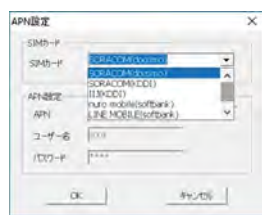

通信設定が簡単

TS4200は、通信機能設定ソフトの「メール設定」や、SIMカードの「APN設定」も項目を選択するだけの簡単設定。